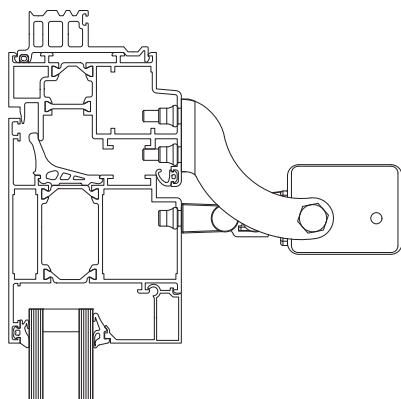

Originalanleitung
Original instructions
Notice originale
Manual original

Oryginalna instrukcja
Оригинальная инструкция
Instrução original
Originalanvisning

D+H

KA-BS087-VFO

Für: / For: / Pour: / Por: / Dla: / Для: / Para: / For:
Wicona® Wicline 65

Vor Montagebeginn bitte unbedingt die profilspezifischen Montagehinweise gemäß D+H Anwendungszeichnung beachten.

Before mounting, the profile specific mounting instructions in the D+H application drawings must be taken into account.