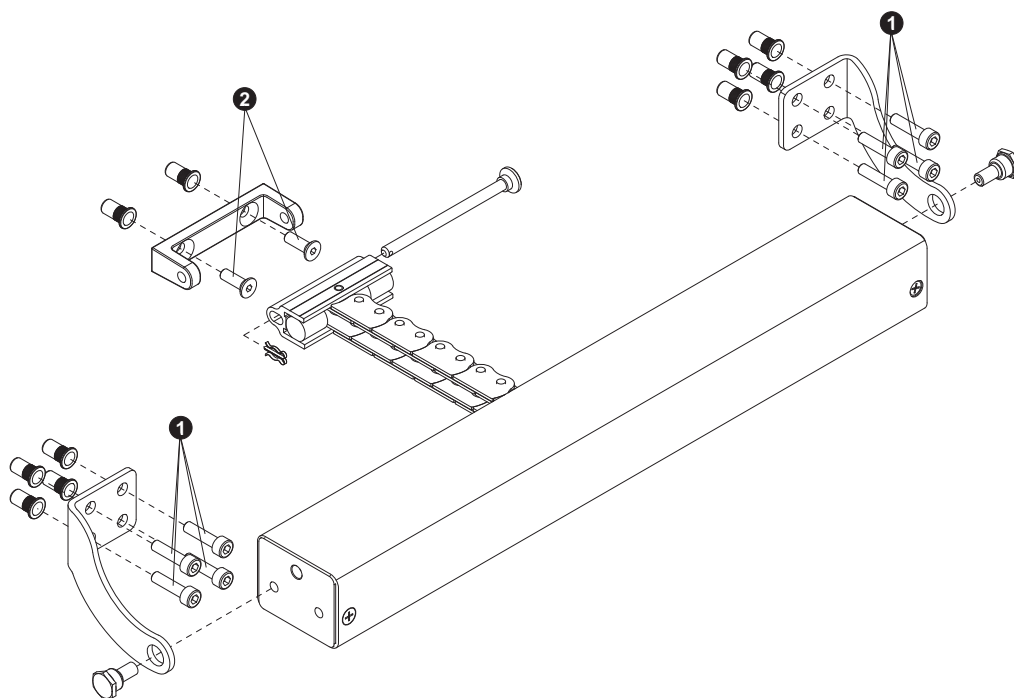

Pravo do zmian technicznych zastrzeżone.
Права на технические изменения сохраняются.
Modificacoes técnicas reservadas.
Forbeholdt for tekniske ændringer.

Technische Änderungen vorbehalten.
Rights to technical modifications reserved.
Tout changement technique réservé.
Se reserva el derecho a realizar modificaciones técnicas

99.950.95 1.1/01/12
© 2011 D+H Mechatronic AG, Ammersbek