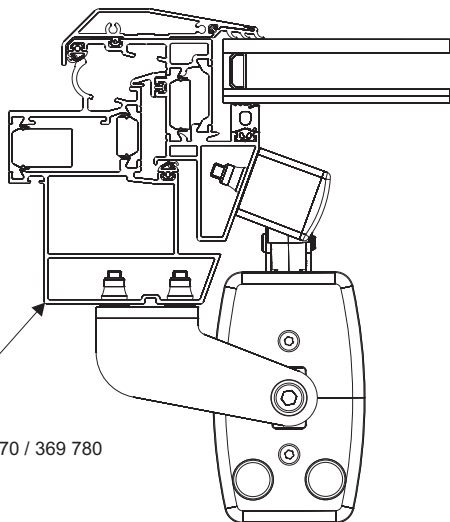

Schüco® AWS 57 RO

No. 369 770 / 369 780

Vor Montagebeginn bitte unbedingt die profilspezifischen Montagehinweise gemäß D+H Anwendungszeichnung beachten.

Before mounting, the profile specific mounting instructions in the D+H application drawings must be taken into account.

Avant l' installation, prière de respecter les instructions de montage spécifiques du profil selon les dessins techniques d'utilisation de D+H.

Antes de montar se deben tener en cuenta las instrucciones de montaje específicas del perfil en los dibujos de aplicaciones de D+H.