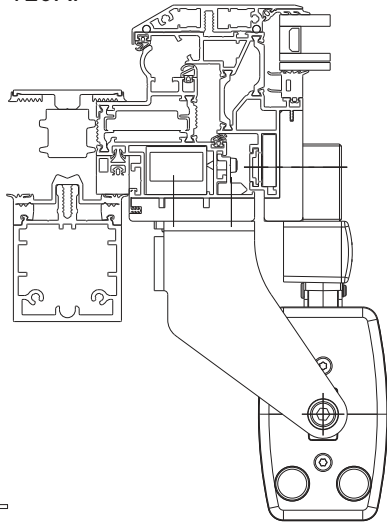

### Raico® Frame+100-120RI

Vor Montagebeginn bitte unbedingt die profilspezifischen Montagehinweise gemäß D+H Anwendungszeichnung beachten.

Before mounting, the profile specific mounting instructions in the D+H application drawings must be taken into account.