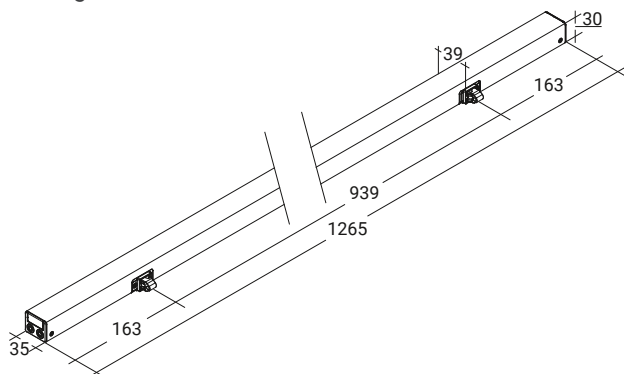

# Tekniske data

CDC-TW-0502-0500-1-ACB

<b>Forsyning</b>	24 V DC / $\pm 15\%$ / 1,6 A
<b>Indkoblingstid</b>	30 % (TIL: 3 min. / FRA: 7 min.)
<b>Trykkraft</b>	500 N
<b>Trækraft</b>	500 N
<b>Nominel låsekraft **</b>	3000 N
<b>Levetid</b>	20000 dobbeltoperationer *
<b>Åbning</b>	500 mm
<b>Hastighed ÅBNE</b>	6,7 mm/s
<b>Hastighed ÅBNE - ABV</b>	13,6 mm/s
<b>Hastighed LUKKE</b>	6,7 mm/s
<b>Beskyttelsesklasse</b>	IP 32
<b>Måling af lydtryk (støjemission)</b>	LpA $\leq$ 35 dB(A)
<b>Temperaturområde</b>	-15 °C (-5 °C ***) ... +75 °C
<b>Temperaturstandsikkerhed</b>	B300 (30 min / 300 °C)
<b>Hus</b>	Aluminium
<b>Overflade</b>	Pulverlakeret
<b>Farve</b>	Hvid aluminium (~ RAL 9006)
<b>Tilslutning</b>	2,5 m silikonekabel
<b>B x H x D</b>	1.265 x 30 x 39 mm
<b>Vægt</b>	3 kg
<b>Art.nr.</b>	26.103.20

# Mål

Alle angivelser i mm