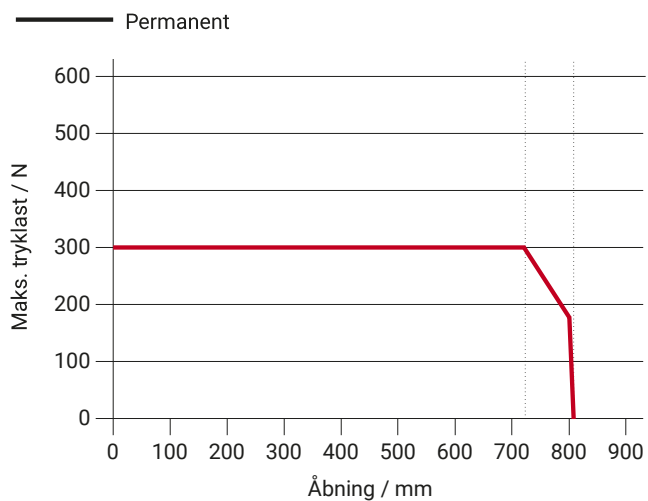

Godkendelser / Certifikater

Godkendelsesdetaljer fås hos din D+H-forhandler.

Tekniske data

KA 34/350-K

Forsyning	230 V AC / +10 % ... -15 % / 50 Hz
Effekt	24 W / 40 VA
Indkoblingstid	30 % (TIL: 3 min. / FRA: 7 min.)
Trykkraft	300 N
Trækkraft	300 N
Nominel låsekraft **	Maks. 2600 N (2000 N ***)
Levetid	20000 dobbeltoperationer *
Åbning	350 mm
Hastighed ÅBNE	12,1 mm/s
Hastighed LUKKE	11,8 mm/s
Beskyttelsesklasse	IP 32
Måling af lydtryk (støjemission)	LpA ≤ 70 dB(A)
Temperaturområde	-15 °C (-5 °C ***) ... +75 °C
Temperaturstandsikkerhed	B300 (30 min / 300 °C)
Hus	Aluminium
Overflade	Pulverlakeret
Farve	Hvid aluminium (~ RAL 9006)
Tilslutning	2,5 m silikonekabel
Mål A	560 mm
Mål B	248 mm
B x H x D	560 x 40 x 59 mm
Vægt	1,8 kg
Art.nr.	26.005.10

* Ved lodret anvendelse skal D+H-forhandleren kontaktes!

** Afhængig af fastgørelsen, *** iht. VdS 2580

Mål

Alle angivelser i mm

Tryklastdiagram

Anvendelsesmuligheder

+ Synlig montage

+ Karmmontage