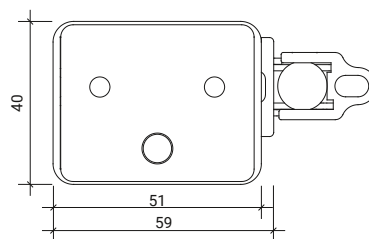

Godkendelser / Certifikater

Godkendelsesdetaljer fås hos din D+H-forhandler.

Tekniske data

KA 34/350-K

Forsyning	230 V AC / +10 % ... -15 % / 50 Hz
Effekt	24 W / 40 VA
Indkoblingstid	30 % (TIL: 3 min. / FRA: 7 min.)
Trykkraft	300 N
Trækkraft	300 N
Nominel låsekraft **	Maks. 2600 N (2000 N ***)
Levetid	20000 dobbeltoperationer *
Åbning	350 mm
Hastighed ÅBNE	12,1 mm/s
Hastighed LUKKE	11,8 mm/s
Beskyttelsesklasse	IP 32
Måling af lydtryk (støjemission)	LpA ≤ 70 dB(A)
Temperaturområde	-15 °C (-5 °C ***) ... +75 °C
Temperaturstandsikkerhed	B300 (30 min / 300 °C)
Hus	Aluminium
Overflade	Pulverlakeret
Farve	Hvid aluminium (~ RAL 9006)
Tilslutning	2,5 m silikonekabel
Mål A	560 mm
Mål B	248 mm
B x H x D	560 x 40 x 59 mm
Vægt	1,8 kg
Art.nr.	26.005.10

* Ved lodret anvendelse skal D+H-forhandleren kontaktes!

** Afhængig af fastgørelsen, *** iht. VdS 2580

Mål

Alle angivelser i mm

Tryklastdiagram

Anvendelsesmuligheder

+ Synlig montage

+ Karmmontage