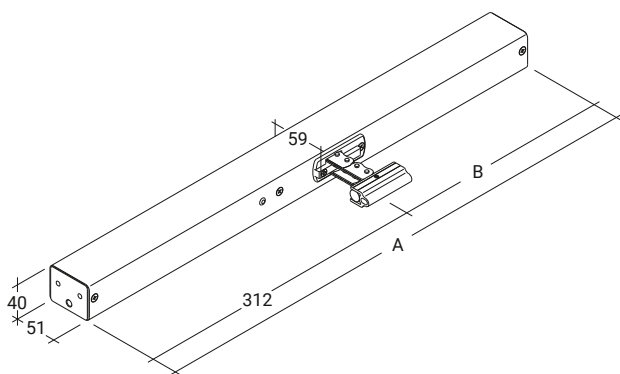

Godkendelser / Certifikater

Godkendelsesdetaljer fås hos din D+H-forhandler.

Tekniske data

KA 34/350-K

Forsyning	230 V AC / +10 % ... -15 % / 50 Hz
Effekt	24 W / 40 VA
Indkoblingstid	30 % (TIL: 3 min. / FRA: 7 min.)
Trykkraft	300 N
Trækkraft	300 N
Nominel låsekraft **	Maks. 2600 N (2000 N ***)
Levetid	20000 dobbeltoperationer *
Åbning	350 mm
Hastighed ÅBNE	12,1 mm/s
Hastighed LUKKE	11,8 mm/s
Beskyttelsesklasse	IP 32
Måling af lydtryk (støjemission)	LpA ≤ 70 dB(A)
Temperaturområde	-15 °C (-5 °C ***) ... +75 °C
Temperaturstandsikkerhed	B300 (30 min / 300 °C)
Hus	Aluminium
Overflade	Pulverlakeret
Farve	Hvid aluminium (~ RAL 9006)
Tilslutning	2,5 m silikonekabel
Mål A	560 mm
Mål B	248 mm
B x H x D	560 x 40 x 59 mm
Vægt	1,8 kg
Art.nr.	26.005.10

* Ved lodret anvendelse skal D+H-forhandleren kontaktes!

** Afhængig af fastgørelsen, *** iht. VdS 2580

Mål

Alle angivelser i mm

Tryklastdiagram

Anvendelsesmuligheder

+ Synlig montage

+ Karmmontage