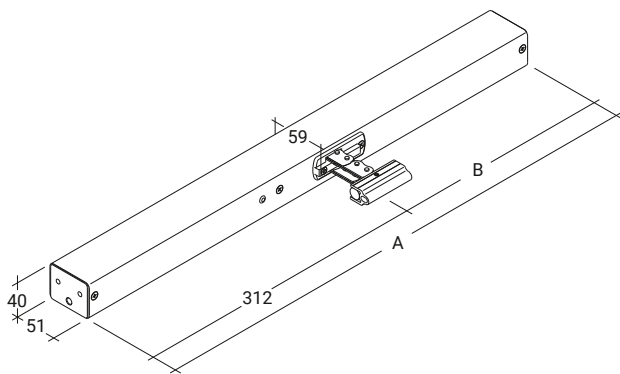

Godkendelser / Certifikater

Godkendelsesdetaljer fås hos din D+H-forhandler.

Tekniske data

KA 34/500-K

Forsyning	230 V AC / +10 % ... -15 % / 50 Hz
Effekt	24 W / 40 VA
Indkoblingstid	30 % (TIL: 3 min. / FRA: 7 min.)
Trykkraft	300 N
Trækkraft	300 N
Nominel låsekraft **	Maks. 2600 N (2000 N ***)
Levetid	20000 dobbeltoperationer *
Åbning	500 mm
Hastighed ÅBNE	12,1 mm/s
Hastighed LUKKE	11,8 mm/s
Beskyttelsesklasse	IP 32
Måling af lydtryk (støjemission)	LpA ≤ 70 dB(A)
Temperaturområde	-15 °C (-5 °C ***) ... +75 °C
Temperaturstandsikkerhed	B300 (30 min / 300 °C)
Hus	Aluminium
Overflade	Pulverlakeret
Farve	Hvid aluminium (~ RAL 9006)
Tilslutning	2,5 m silikonekabel
Mål A	635 mm
Mål B	323 mm
B x H x D	635 x 40 x 59 mm
Vægt	2,1 kg
Art.nr.	26.005.15

* Ved lodret anvendelse skal D+H-forhandleren kontaktes!

** Afhængig af fastgørelsen, *** iht. VdS 2580

Mål

Alle angivelser i mm

Tryklastdiagram

Anvendelsesmuligheder

+ Synlig montage

+ Karmmontage