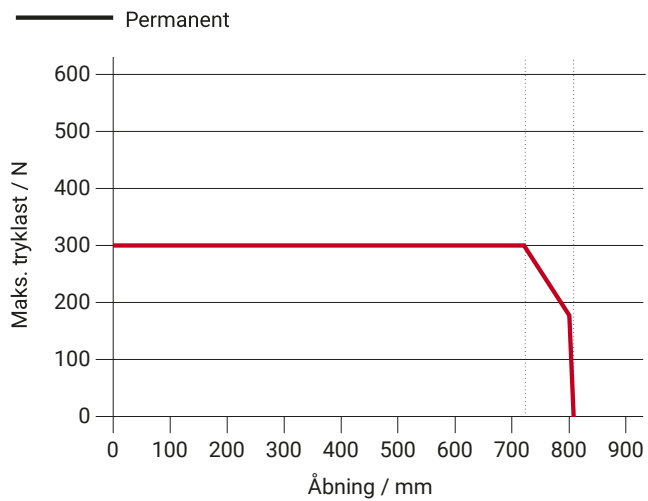

Godkendelser / Certifikater

Godkendelsesdetaljer fås hos din D+H-forhandler.

Tekniske data

KA 34/500-K

Forsyning	230 V AC / +10 % ... -15 % / 50 Hz
Effekt	24 W / 40 VA
Indkoblingstid	30 % (TIL: 3 min. / FRA: 7 min.)
Trykkraft	300 N
Trækkraft	300 N
Nominel låsekraft **	Maks. 2600 N (2000 N ***)
Levetid	20000 dobbeltoperationer *
Åbning	500 mm
Hastighed ÅBNE	12,1 mm/s
Hastighed LUKKE	11,8 mm/s
Beskyttelsesklasse	IP 32
Måling af lydtryk (støjemission)	LpA ≤ 70 dB(A)
Temperaturområde	-15 °C (-5 °C ***) ... +75 °C
Temperaturstandsikkerhed	B300 (30 min / 300 °C)
Hus	Aluminium
Overflade	Pulverlakeret
Farve	Hvid aluminium (~ RAL 9006)
Tilslutning	2,5 m silikonekabel
Mål A	635 mm
Mål B	323 mm
B x H x D	635 x 40 x 59 mm
Vægt	2,1 kg
Art.nr.	26.005.15

* Ved lodret anvendelse skal D+H-forhandleren kontaktes!

** Afhængig af fastgørelsen, *** iht. VdS 2580

Mål

Alle angivelser i mm

Tryklastdiagram

Anvendelsesmuligheder

+ Synlig montage

+ Karmmontage