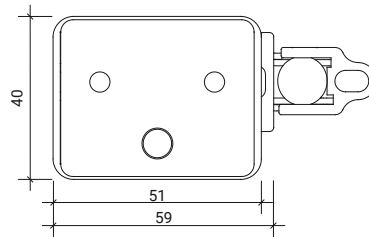

Godkendelser / Certifikater

Godkendelsesdetaljer fås hos din D+H-forhandler.

Tekniske data

KA 34/500-K

Forsyning	230 V AC / +10 % ... -15 % / 50 Hz
Effekt	24 W / 40 VA
Indkoblingstid	30 % (TIL: 3 min. / FRA: 7 min.)
Trykkraft	300 N
Trækkraft	300 N
Nominel låsekraft **	Maks. 2600 N (2000 N ***)
Levetid	20000 dobbeltoperationer *
Åbning	500 mm
Hastighed ÅBNE	12,1 mm/s
Hastighed LUKKE	11,8 mm/s
Beskyttelsesklasse	IP 32
Måling af lydtryk (støjemission)	LpA ≤ 70 dB(A)
Temperaturområde	-15 °C (-5 °C ***) ... +75 °C
Temperaturstandsikkerhed	B300 (30 min / 300 °C)
Hus	Aluminium
Overflade	Pulverlakeret
Farve	Hvid aluminium (~ RAL 9006)
Tilslutning	2,5 m silikonekabel
Mål A	635 mm
Mål B	323 mm
B x H x D	635 x 40 x 59 mm
Vægt	2,1 kg
Art.nr.	26.005.15

* Ved lodret anvendelse skal D+H-forhandleren kontaktes!

** Afhængig af fastgørelsen, *** iht. VdS 2580

Mål

Alle angivelser i mm

Tryklastdiagram

Anvendelsesmuligheder

+ Synlig montage

+ Karmmontage