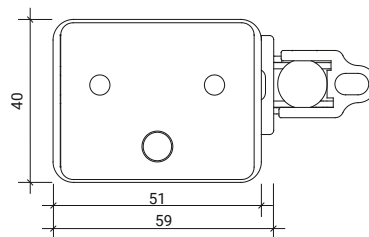

Godkendelser / Certifikater

Godkendelsesdetaljer fås hos din D+H-forhandler.

Tekniske data

KA 34/600-K

Forsyning	230 V AC / +10 % ... -15 % / 50 Hz
Effekt	24 W / 40 VA
Indkoblingstid	30 % (TIL: 3 min. / FRA: 7 min.)
Trykkraft	300 N
Trækkraft	300 N
Nominel låsekraft **	Maks. 2600 N (2000 N ***)
Levetid	20000 dobbeltoperationer *
Åbning	600 mm
Hastighed ÅBNE	12,1 mm/s
Hastighed LUKKE	11,8 mm/s
Beskyttelsesklasse	IP 32
Måling af lydtryk (støjemission)	LpA ≤ 70 dB(A)
Temperaturområde	-15 °C (-5 °C ***) ... +75 °C
Temperaturstandsikkerhed	B300 (30 min / 300 °C)
Hus	Aluminium
Overflade	Pulverlakeret
Farve	Hvid aluminium (~ RAL 9006)
Tilslutning	2,5 m silikonekabel
Mål A	685 mm
Mål B	373 mm
B x H x D	685 x 40 x 59 mm
Vægt	2,4 kg
Art.nr.	26.005.20

* Ved lodret anvendelse skal D+H-forhandleren kontaktes!

** Afhængig af fastgørelsen, *** iht. VdS 2580

Mål

Alle angivelser i mm

Tryklastdiagram

Anvendelsesmuligheder

+ Synlig montage

+ Karmmontage