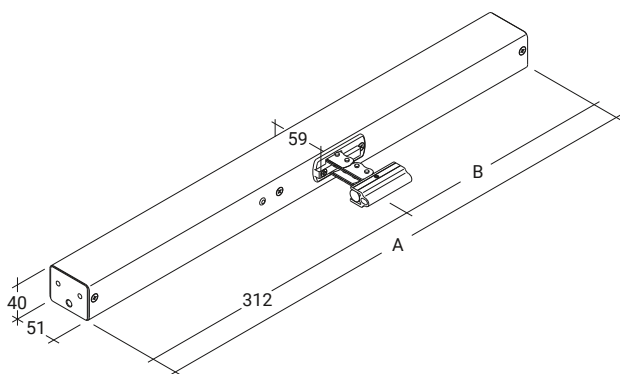

Godkendelser / Certifikater

Godkendelsesdetaljer fås hos din D+H-forhandler.

Tekniske data

KA 34/600-K

Forsyning	230 V AC / +10 % ... -15 % / 50 Hz
Effekt	24 W / 40 VA
Indkoblingstid	30 % (TIL: 3 min. / FRA: 7 min.)
Trykkraft	300 N
Trækkraft	300 N
Nominel låsekraft **	Maks. 2600 N (2000 N ***)
Levetid	20000 dobbeltoperationer *
Åbning	600 mm
Hastighed ÅBNE	12,1 mm/s
Hastighed LUKKE	11,8 mm/s
Beskyttelsesklasse	IP 32
Måling af lydtryk (støjemission)	LpA ≤ 70 dB(A)
Temperaturområde	-15 °C (-5 °C ***) ... +75 °C
Temperaturstandsikkerhed	B300 (30 min / 300 °C)
Hus	Aluminium
Overflade	Pulverlakeret
Farve	Hvid aluminium (~ RAL 9006)
Tilslutning	2,5 m silikonekabel
Mål A	685 mm
Mål B	373 mm
B x H x D	685 x 40 x 59 mm
Vægt	2,4 kg
Art.nr.	26.005.20

* Ved lodret anvendelse skal D+H-forhandleren kontaktes!

** Afhængig af fastgørelsen, *** iht. VdS 2580

Mål

Alle angivelser i mm

Tryklastdiagram

Anvendelsesmuligheder

+ Synlig montage

+ Karmmontage