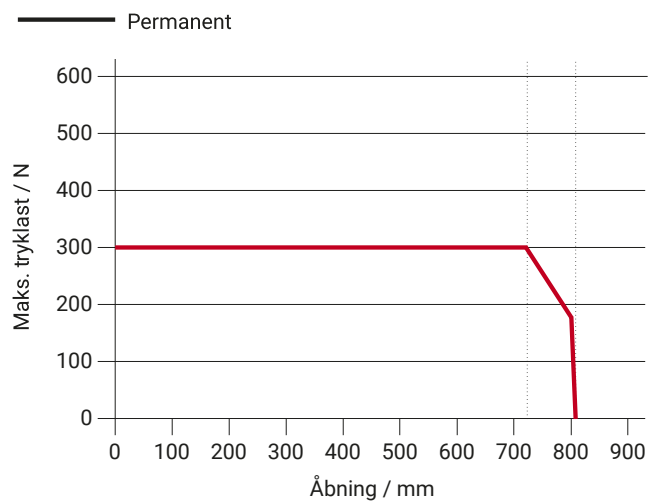

Godkendelser / Certifikater

Godkendelsesdetaljer fås hos din D+H-forhandler.

Tekniske data

KA 34/600-K

Forsyning	230 V AC / +10 % ... -15 % / 50 Hz
Effekt	24 W / 40 VA
Indkoblingstid	30 % (TIL: 3 min. / FRA: 7 min.)
Trykkraft	300 N
Trækkraft	300 N
Nominel låsekraft **	Maks. 2600 N (2000 N ***)
Levetid	20000 dobbeltoperationer *
Åbning	600 mm
Hastighed ÅBNE	12,1 mm/s
Hastighed LUKKE	11,8 mm/s
Beskyttelsesklasse	IP 32
Måling af lydtryk (støjemission)	LpA ≤ 70 dB(A)
Temperaturområde	-15 °C (-5 °C ***) ... +75 °C
Temperaturstandsikkerhed	B300 (30 min / 300 °C)
Hus	Aluminium
Overflade	Pulverlakeret
Farve	Hvid aluminium (~ RAL 9006)
Tilslutning	2,5 m silikonekabel
Mål A	685 mm
Mål B	373 mm
B x H x D	685 x 40 x 59 mm
Vægt	2,4 kg
Art.nr.	26.005.20

* Ved lodret anvendelse skal D+H-forhandleren kontaktes!

** Afhængig af fastgørelsen, *** iht. VdS 2580

Mål

Alle angivelser i mm

Tryklastdiagram

Anvendelsesmuligheder

+ Synlig montage

+ Karmmontage