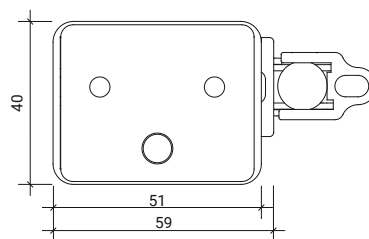

Godkendelser / Certifikater

Godkendelsesdetaljer fås hos din D+H-forhandler.

Tekniske data

KA 54/350-K

Forsyning	230 V AC / +10 % ... -15 % / 50 Hz
Effekt	32 W / 52 VA
Indkoblingstid	30 % (TIL: 3 min. / FRA: 7 min.)
Trykkraft	500 N
Trækkraft	500 N
Nominel låsekraft **	Maks. 2600 N (2000 N ***)
Levetid	20000 dobbeltoperationer *
Åbning	350 mm
Hastighed ÅBNE	13,3 mm/s
Hastighed LUKKE	11,8 mm/s
Beskyttelsesklasse	IP 32
Måling af lydtryk (støjemission)	LpA ≤ 70 dB(A)
Temperaturområde	-15 °C (-5 °C ***) ... +75 °C
Temperaturstandsikkerhed	B300 (30 min / 300 °C)
Hus	Aluminium
Overflade	Pulverlakeret
Farve	Hvid aluminium (~ RAL 9006)
Tilslutning	2,5 m silikonekabel
Mål A	560 mm
Mål B	248 mm
B x H x D	560 x 40 x 59 mm
Vægt	1,8 kg
Art.nr.	26.002.05

* Ved lodret anvendelse skal D+H-forhandleren kontaktes!

** Afhængig af fastgørelsen, *** iht. VdS 2580

Mål

Alle angivelser i mm

Tryklastdiagram

Anvendelsesmuligheder

+ Synlig montage

+ Karmmontage