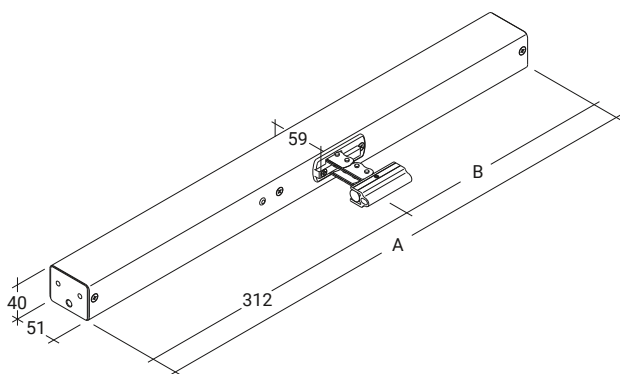

Godkendelser / Certifikater

Godkendelsesdetaljer fås hos din D+H-forhandler.

Tekniske data

KA 54/350-K

Forsyning	230 V AC / +10 % ... -15 % / 50 Hz
Effekt	32 W / 52 VA
Indkoblingstid	30 % (TIL: 3 min. / FRA: 7 min.)
Trykkraft	500 N
Trækkraft	500 N
Nominel låsekraft **	Maks. 2600 N (2000 N ***)
Levetid	20000 dobbeltoperationer *
Åbning	350 mm
Hastighed ÅBNE	13,3 mm/s
Hastighed LUKKE	11,8 mm/s
Beskyttelsesklasse	IP 32
Måling af lydtryk (støjemission)	LpA ≤ 70 dB(A)
Temperaturområde	-15 °C (-5 °C ***) ... +75 °C
Temperaturstandsikkerhed	B300 (30 min / 300 °C)
Hus	Aluminium
Overflade	Pulverlakeret
Farve	Hvid aluminium (~ RAL 9006)
Tilslutning	2,5 m silikonekabel
Mål A	560 mm
Mål B	248 mm
B x H x D	560 x 40 x 59 mm
Vægt	1,8 kg
Art.nr.	26.002.05

* Ved lodret anvendelse skal D+H-forhandleren kontaktes!

** Afhængig af fastgørelsen, *** iht. VdS 2580

Mål

Alle angivelser i mm

Tryklastdiagram

Anvendelsesmuligheder

+ Synlig montage

+ Karmmontage