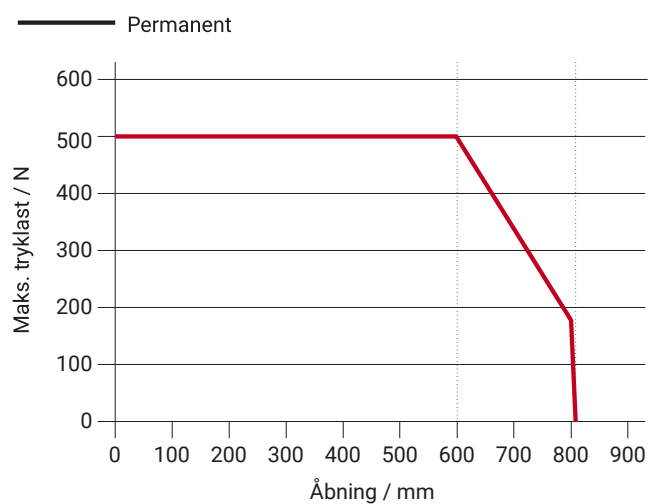

Godkendelser / Certifikater

Godkendelsesdetaljer fås hos din D+H-forhandler.

Tekniske data

KA 54/350-K

Forsyning	230 V AC / +10 % ... -15 % / 50 Hz
Effekt	32 W / 52 VA
Indkoblingstid	30 % (TIL: 3 min. / FRA: 7 min.)
Trykkraft	500 N
Trækkraft	500 N
Nominel låsekraft **	Maks. 2600 N (2000 N ***)
Levetid	20000 dobbeltoperationer *
Åbning	350 mm
Hastighed ÅBNE	13,3 mm/s
Hastighed LUKKE	11,8 mm/s
Beskyttelsesklasse	IP 32
Måling af lydtryk (støjemission)	LpA ≤ 70 dB(A)
Temperaturområde	-15 °C (-5 °C ***) ... +75 °C
Temperaturstandsikkerhed	B300 (30 min / 300 °C)
Hus	Aluminium
Overflade	Pulverlakeret
Farve	Hvid aluminium (~ RAL 9006)
Tilslutning	2,5 m silikonekabel
Mål A	560 mm
Mål B	248 mm
B x H x D	560 x 40 x 59 mm
Vægt	1,8 kg
Art.nr.	26.002.05

* Ved lodret anvendelse skal D+H-forhandleren kontaktes!

** Afhængig af fastgørelsen, *** iht. VdS 2580

Mål

Alle angivelser i mm

Tryklastdiagram

Anvendelsesmuligheder

+ Synlig montage

+ Karmmontage