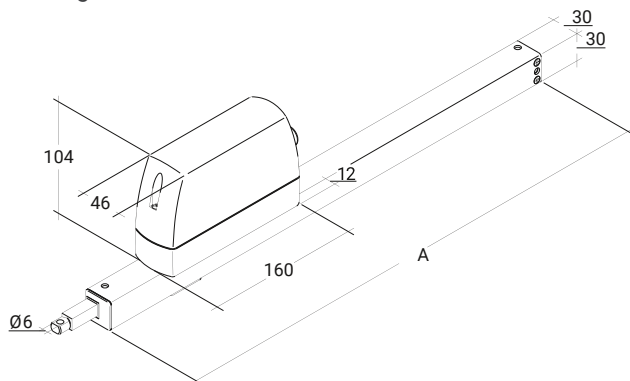

# Tekniske data

ZA-0800-0800-1-PLP-R

<b>Forsyning</b>	24 V DC / $\pm 15\%$ / 1 A
<b>Indkoblingstid</b>	30 % (TIL: 3 min. / FRA: 7 min.)
<b>Trykkraft</b>	800 N
<b>Trækraft</b>	800 N
<b>Nominel låsekraft **</b>	Maks. 1400 N (1100 N ***)
<b>Levetid</b>	20000 dobbeltoperationer *
<b>Åbning</b>	800 mm
<b>Hastighed ÅBNE</b>	7,1 mm/s
<b>Hastighed ÅBNE - ABV</b>	8 mm/s
<b>Hastighed LUKKE</b>	7,1 mm/s
<b>Beskyttelsesklasse</b>	IP 65
<b>Måling af lydtryk (støjemission)</b>	LpA $\leq$ 51 dB(A)
<b>Temperaturområde</b>	-15 °C (-5 °C ***) ... +75 °C
<b>Temperaturstandsikkerhed</b>	B300 (30 min / 300 °C)
<b>Hus</b>	Aluminium / Polycarbonat
<b>Overflade</b>	Pulverlakeret
<b>Farve</b>	Hvid aluminium (~ RAL 9006)
<b>Tilslutning</b>	2,5 m silikonekabel
<b>Mål A</b>	962 mm
<b>Vægt</b>	2,4 kg
<b>Bemærkning</b>	Uden borer for nedden, kun til konsolmontering foroven
<b>Art.nr.</b>	27.005.45

# Mål

Alle angivelser i mm