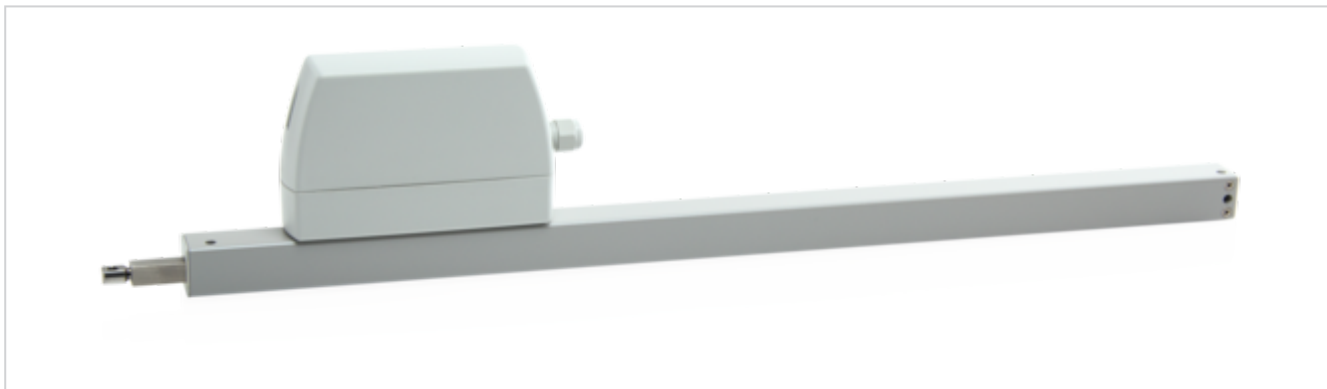

## Egenskaber

- + Kan anvendes til åbninger for røgdudluftning, D+H Euro-ABV iht. EN 12101-2 samt til daglig ventilation
- + Med mikroprocessorstyret motorelektronik
- + Highspeed-funktion (HS) til særligt hurtig åbning af vinduerne i tilfælde af brand (ABV) (fås som ekstraudstyr)
- + Lavt strømforbrug pga. høj virkningsgrad
- + Kabelindføring mulig foroven og forned
- + Motorenhed kan skiftes fra venstre til højre
- + Motorfunktioner og forskellige motorparametre kan programmeres
- + Hastighed i LUKKE-retning reduceret til 5 mm/s (passiv kantbeskyttelse)
- + Ved registrering af en forhindring i LUKKE-retningen reverseres tidsstyret (aktiv kantbeskyttelse)

# Tekniske data

ZA-0800-0800-1-PLP-R

<b>Forsyning</b>	24 V DC / $\pm 15\%$ / 1 A
<b>Indkoblingstid</b>	30 % (TIL: 3 min. / FRA: 7 min.)
<b>Trykkraft</b>	800 N
<b>Trækraft</b>	800 N
<b>Nominel låsekraft **</b>	Maks. 1400 N (1100 N ***)
<b>Levetid</b>	20000 dobbeltoperationer *
<b>Åbning</b>	800 mm
<b>Hastighed ÅBNE</b>	7,1 mm/s
<b>Hastighed ÅBNE - ABV</b>	8 mm/s
<b>Hastighed LUKKE</b>	7,1 mm/s
<b>Beskyttelsesklasse</b>	IP 65
<b>Måling af lydtryk (støjemission)</b>	LpA $\leq$ 51 dB(A)
<b>Temperaturområde</b>	-15 °C (-5 °C ***) ... +75 °C
<b>Temperaturstandsikkerhed</b>	B300 (30 min / 300 °C)
<b>Hus</b>	Aluminium / Polycarbonat
<b>Overflade</b>	Pulverlakeret
<b>Farve</b>	Hvid aluminium (~ RAL 9006)
<b>Tilslutning</b>	2,5 m silikonekabel
<b>Mål A</b>	962 mm
<b>Vægt</b>	2,4 kg
<b>Bemærkning</b>	Uden borer for nedden, kun til konsolmontering foroven
<b>Art.nr.</b>	27.005.45