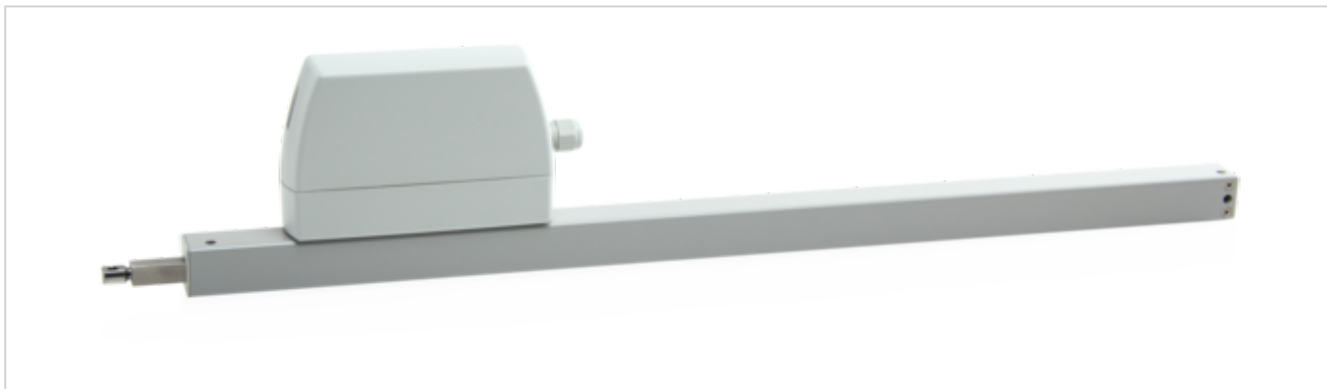

ZA 105/800-K

Egenskaber

- + Kan anvendes til åbninger for røgdudluftning, D+H Euro-ABV iht. EN 12101-2 samt til daglig ventilation
- + Aktivering direkte over 230 V AC
- + Lavt strømforbrug pga. høj virkningsgrad
- + Kabelindføring mulig foroven og forneden
- + Motorenhed kan skiftes fra venstre til højre
- + Hastighed i LUKKE-retning reduceret til 5 mm/s (passiv kantbeskyttelse)
- + Ved registrering af en forhindring i LUKKE-retningen reverseres tidsstyret (aktiv kantbeskyttelse)

Godkendelser / Certifikater

Godkendelsesdetaljer fås hos din D+H-forhandler.

5014068.16001

Tekniske data

ZA 105/800-K

Forsyning	230 V AC / +10 % ... -15 % / 50 Hz
Effekt	27 W / 30 VA
Indkoblingstid	30 % (TIL: 3 min. / FRA: 7 min.)
Trykkraft	1000 N
Trækkraft	1000 N
Nominel låsekraft **	Maks. 1400 N (1100 N ***)
Levetid	20000 dobbeltoperationer *
Åbning	800 mm
Hastighed ÅBNE	10 mm/s
Hastighed LUKKE	10 mm/s
Hus	Aluminium / Polycarbonat
Overflade	Pulverlakeret
Farve	Hvid aluminium (~ RAL 9006)
Tilslutning	2,5 m silikonekabel
Mål A	962 mm
Vægt	2,4 kg
Bemærkning	Uden borer for nedden, kun til konsolmontering foroven
Art.nr.	27.007.15

* Ved lodret anvendelse skal D+H-forhandleren kontaktes!

** Afhængig af fastgørelsen, *** iht. VdS 2580

Mål

Alle angivelser i mm

Tryklastdiagram

Anvendelsesmuligheder

- + Synlig montage
- + Karmmontage
- + Rammemontage
- + Montage modsat hængselsside
- + Montage på siden
- + Trykanvendelse
- + Trækanvendelse