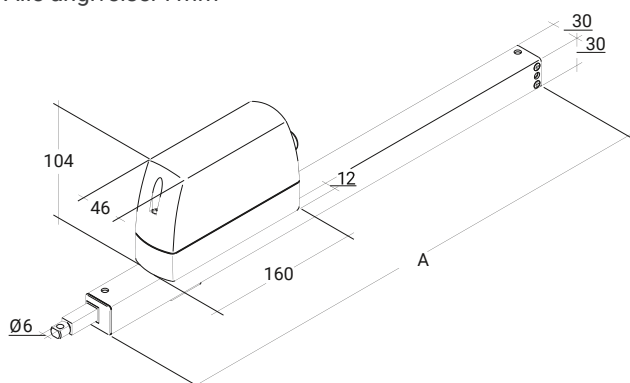

Godkendelser / Certifikater

Godkendelsesdetaljer fås hos din D+H-forhandler.

5014068.16001

Tekniske data

ZA 105/800-K

Forsyning	230 V AC / +10 % ... -15 % / 50 Hz
Effekt	27 W / 30 VA
Indkoblingstid	30 % (TIL: 3 min. / FRA: 7 min.)
Trykkraft	1000 N
Trækkraft	1000 N
Nominel låsekraft **	Maks. 1400 N (1100 N ***)
Levetid	20000 dobbeltoperationer *
Åbning	800 mm
Hastighed ÅBNE	10 mm/s
Hastighed LUKKE	10 mm/s
Hus	Aluminium / Polycarbonat
Overflade	Pulverlakeret
Farve	Hvid aluminium (~ RAL 9006)
Tilslutning	2,5 m silikonekabel
Mål A	962 mm
Vægt	2,4 kg
Bemærkning	Uden borer for nedden, kun til konsolmontering foroven
Art.nr.	27.007.15

* Ved lodret anvendelse skal D+H-forhandleren kontaktes!

** Afhængig af fastgørelsen, *** iht. VdS 2580

Mål

Alle angivelser i mm

Tryklastdiagram

Anvendelsesmuligheder

- + Synlig montage
- + Karmmontage
- + Rammemontage
- + Montage modsat hængselsside
- + Montage på siden
- + Trykanvendelse
- + Trækanvendelse