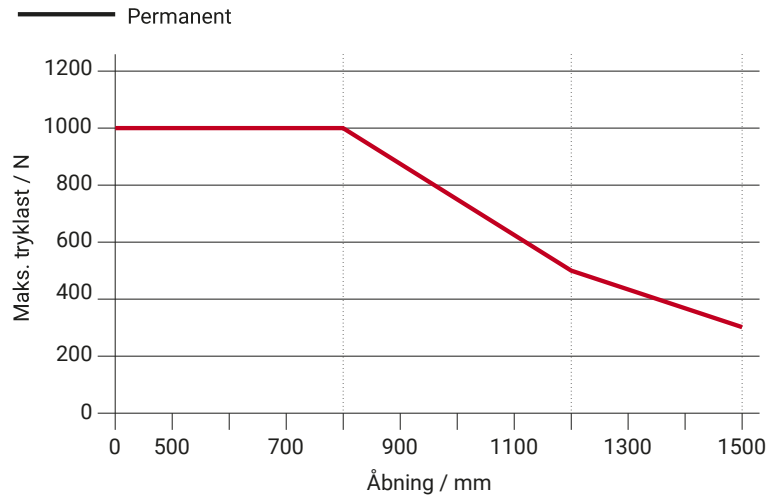

ZA 105/800-K

Egenskaber

- + Kan anvendes til åbninger for røgdudluftning, D+H Euro-ABV iht. EN 12101-2 samt til daglig ventilation
- + Aktivering direkte over 230 V AC
- + Lavt strømforbrug pga. høj virkningsgrad
- + Kabelindføring mulig foroven og forneden
- + Motorenhed kan skiftes fra venstre til højre
- + Hastighed i LUKKE-retning reduceret til 5 mm/s (passiv kantbeskyttelse)
- + Ved registrering af en forhindring i LUKKE-retningen reverseres tidsstyret (aktiv kantbeskyttelse)

Godkendelser / Certifikater

Godkendelsesdetaljer fås hos din D+H-forhandler.

5014068.16001

Tekniske data

ZA 105/800-K

Forsyning	230 V AC / +10 % ... -15 % / 50 Hz
Effekt	27 W / 30 VA
Indkoblingstid	30 % (TIL: 3 min. / FRA: 7 min.)
Trykkraft	1000 N
Trækkraft	1000 N
Nominel låsekraft **	Maks. 1400 N (1100 N ***)
Levetid	20000 dobbeltoperationer *
Åbning	800 mm
Hastighed ÅBNE	10 mm/s
Hastighed LUKKE	10 mm/s
Hus	Aluminium / Polycarbonat
Overflade	Pulverlakeret
Farve	Hvid aluminium (~ RAL 9006)
Tilslutning	2,5 m silikonekabel
Mål A	962 mm
Vægt	2,4 kg
Bemærkning	Uden borer for nedden, kun til konsolmontering foroven
Art.nr.	27.007.15

* Ved lodret anvendelse skal D+H-forhandleren kontaktes!

** Afhængig af fastgørelsen, *** iht. VdS 2580

Mål

Alle angivelser i mm

Tryklastdiagram

Anvendelsesmuligheder

- + Synlig montage
- + Karmmontage
- + Rammemontage
- + Montage modsat hængselsside
- + Montage på siden
- + Trykanvendelse
- + Trækanvendelse