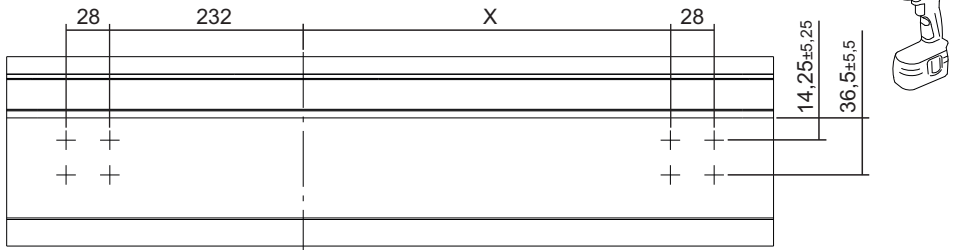

1

Hub / Stroke	X
600	294
800	357
1000	421
1200	495
1300	527

2