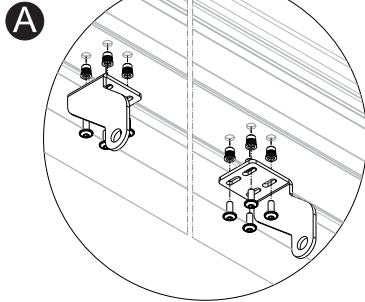

1x 45er Torx-Bit
 1x 30er Torx-Bit

* Farbvariante/ Colour variant/ Variante de
 couleur/ Variante de color/ Wariant
 kolorystyczny/
 Вариант цвета/ Variante de cor/ Farvevariant

1

Hub / Stroke	X
600	294
800	357
1000	421
1200	495
1300	527

2

3

CDM-SB001

CDM-SB002

* Maß variiert, je nach Fensterprofil, die Toleranzangabe bleibt gleich./ Trade fair varies depending on the window profile, the tolerance remains the same./ la dimension varie selon le profil de fenêtre, la tolérance reste la même./ La feria varia en función del perfil de ventana, la tolerancia sigue siendo la misma./ Targi różni się w zależności od profilu okna, tolerancja pozostaje taka sama./ Размеры зависят от оконного профиля, допуск остается неизменным./ A dimensão varia consoante o perfil da janela, a tolerância permanece a mesma./ Dimensionen varierer afhængigt af vinduesprofilen, tolerancen forbliver den samme.