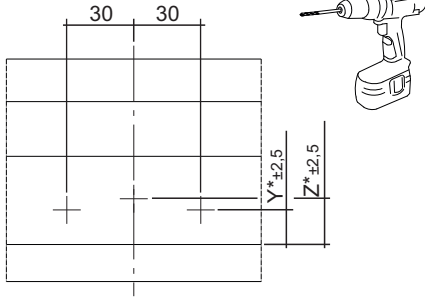

3

CDM-SB001