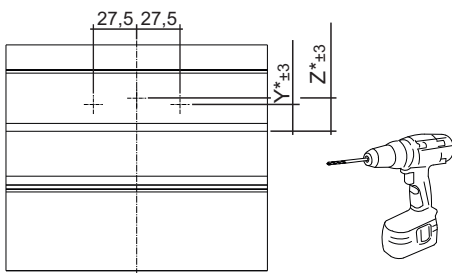

2

3

CDM-SB001

CDM-SB002

* Maß variiert, je nach Fensterprofil, die Toleranzangabe bleibt gleich./ Trade fair varies depending on the window profile, the tolerance remains the same./ la dimension varie selon le profil de fenêtre, la tolérance reste la même./ La feria varia en función del perfil de ventana, la tolerancia sigue siendo la misma./ Targi różni się w zależności od profilu okna, tolerancja pozostaje taka sama./ Размеры зависят от оконного профиля, допуск остается неизменным./ A dimensão varia consoante o perfil da janela, a tolerância permanece a mesma./ Dimensionen varierer afhængigt af vinduesprofilen, tolerancen forbliver den samme.