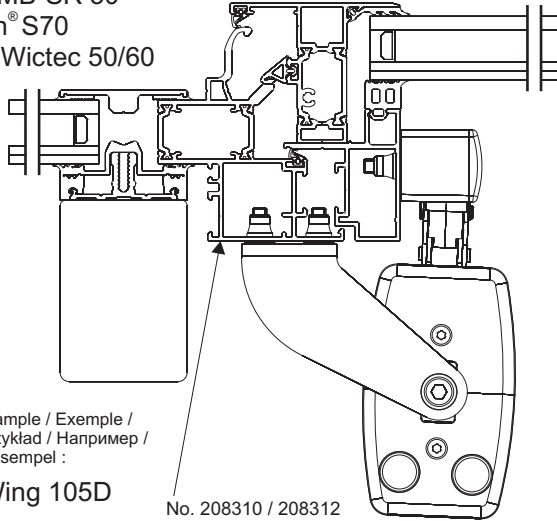

Originalanleitung
Original instructions
Notice originale
Manual original

Oryginalna instrukcja
Оригинальная инструкция
Instrução original
Originalanvisning

D+H

CDP-BS002-OM

Zmiany techniczne zastrzeżone
Оставляем за собой право на технические изменения
Sujeto a alterações técnicas
Forbehold for tekniske ændringer

Für: / For: / Pour: / Por: / Dla: / Для: / Para: / For:

Raico® Wing 105D
Technal® MX
Aluprof® MB-SR 50
Gutmann® S70
Wicona® Wictec 50/60

Beispiel / Example / Exemple /
Ejemplo / Przykład / Например /
Exemplo / Eksempel :

Raico® Wing 105D

No. 208310 / 208312

Vor Montagebeginn bitte unbedingt die profilspezifischen Montagehinweise gemäß D+H Anwendungszeichnung beachten.

Before mounting, the profile specific mounting instructions in the D+H application drawings must be taken into account.

Avant l' installation, prière de respecter les instructions de montage spécifiques du profil selon les dessins techniques d'utilisation de D+H.

Antes de montar se deben tener en cuenta las instrucciones de montaje específicas del perfil en los dibujos de aplicaciones de D+H.

Przed przystąpieniem do montażu na określonym, konkretnym profilu należy zapoznać się z instrukcją montażu i dokumentacją techniczną D+H.

Перед монтажом необходимо принимать во внимание инструкции по установке для данного профиля согласно чертежам D+H.

Antes do início da montagem, por favor respeitar imperativamente as instruções de montagem específicas dos perfis conforme o desenho de utilização da D+H.

Før montagestart bemærk da venligst de profilspecifikke montageanvisninger i.h.t D+H's anvendelsestegninger.

Technische Änderungen vorbehalten.
Rights to technical modifications reserved.
Sous réserve de modifications techniques
Derecho reservado a modificaciones técnicas

11x M6 x 20 A2 DIN6912

2x M8 x 25 A2 ISO4762

2x M5 x 10 A2 Torx ISO14581

11x M6 x 30 R FK A2

2x

Für aufgesetzte Montage, Dachfenster auswärts öffnend

For surfaced mounting, rooflight outward opening

Pour le montage en applique, fenêtre de toiture (ouvrant à l'extérieur)

Para montaje en superficie, lucernario apertura exterior

Do montażu zewnętrzne, do okien dachowych otwieranych na zewnątrz

Для накладного монтажа, крышных окон, открывание наружу

Para instalação com motor visível, em janelas projectantes para o exterior, janelas de teto de chapa com aberturas projectantes

For synlig montage, udadgående tagvindue