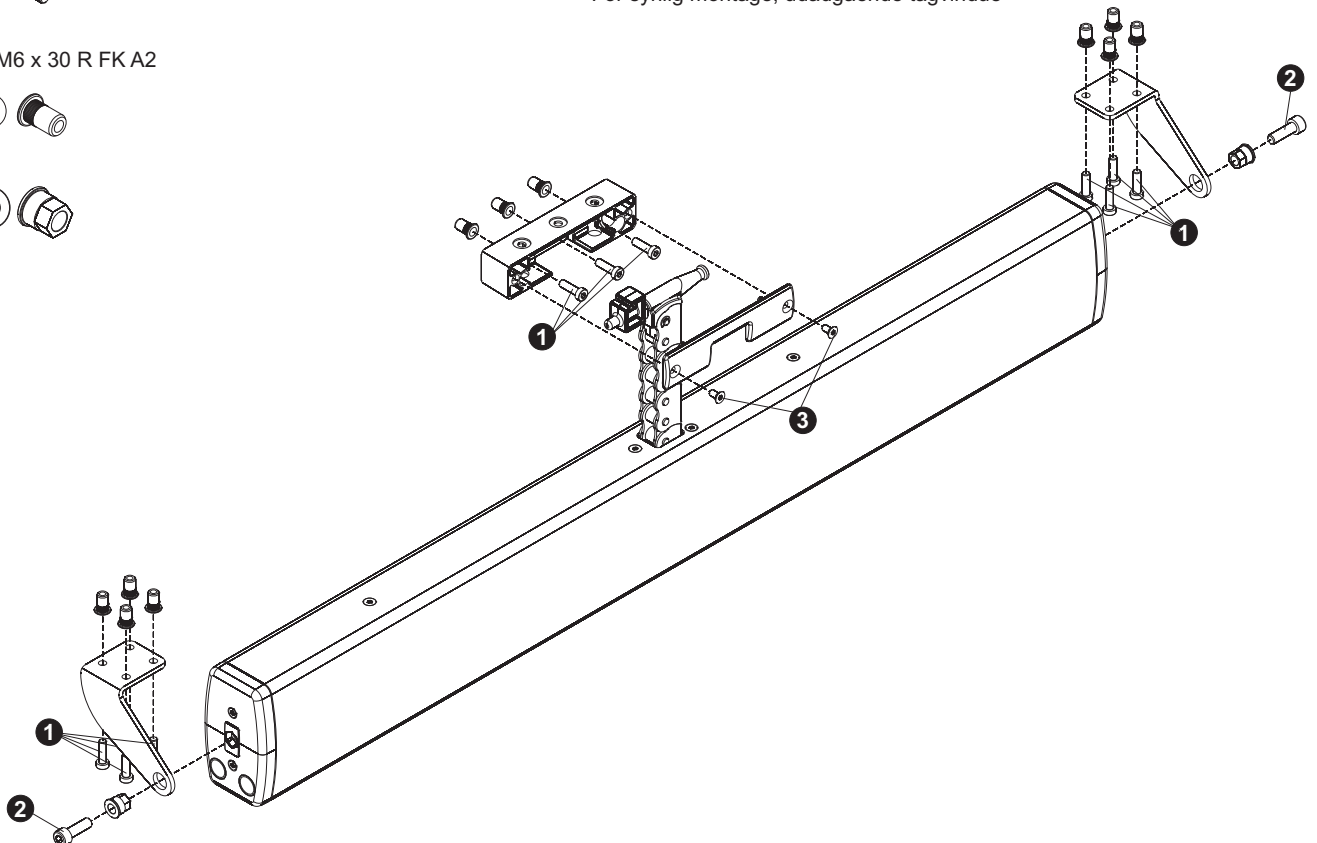

99.882.84 1.0/04/12
© 2012 D+H Mechatronic AG, Ammersbek