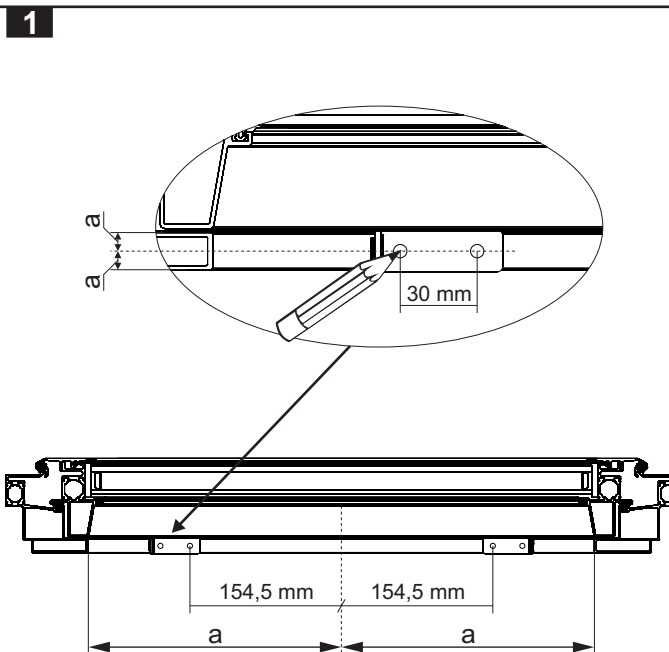

Schüco® S47D

4x 4,8x16 Torx AW25 A2

2x 4,8x22 vz ISO 7050

2x

1x 70x5 mm

1x 6x2 mm

Für aufgesetzte Rahmenmontage, auswärts öffnend.

For surfaced frame mounting, outward opening.

Para montagem exterior ao perfil, a abrir para fora.

For synlig rammemontage, udadgående vindue.

4,8x16 mm
Torx AW25

D+H

D+H Mechatronic AG
Georg-Sasse-Str. 28-32
22949 Ammersbek, Germany
Tel.: +4940-605 65 239
Fax: +4940-605 65 254
E-Mail: info@dh-partner.com