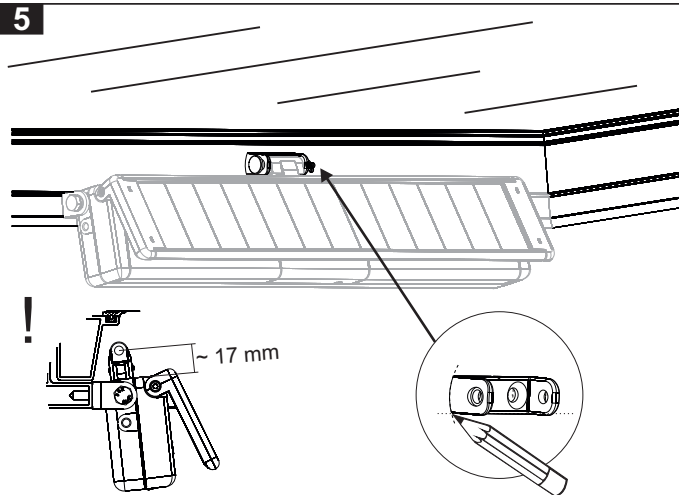

D+H

D+H Mechatronic AG
Georg-Sasse-Str. 28-32
22949 Ammersbek, Germany
Tel.: +4940-605 65 239
Fax: +4940-605 65 254
E-Mail: info@dh-partner.com

www.dh-partner.com

© 2012 D+H Mechatronic AG, Ammersbek
Technische Änderungen vorbehalten /
Rights to technical modifications reserved /
Tout changement technique réservé /
Se reserva el derecho a realizar modificaciones técnicas /
Prawo do zmian technicznych zastrzeżone /
Права на технічні зміни зберігаються /
Modificacoes técnicas reservadas /
Forbehold for tekniske ændringer.

100 % Recyclingpapier / Recycled paper / Papier recyclé / Papel reciclado /
Papier makulaturowy / Бумага из вторсырья / Papel reciclado / Genbrugspapir

99.951.03 1.0/07/12