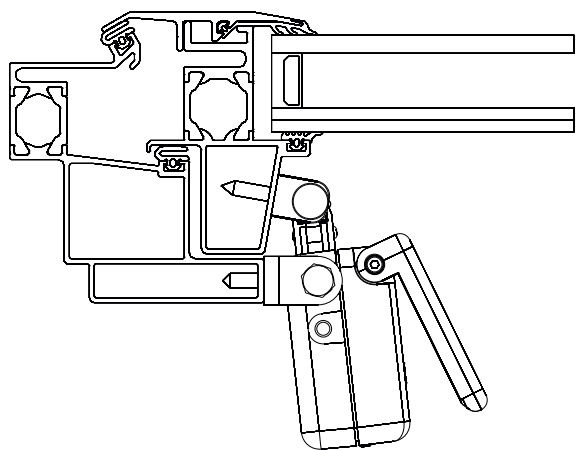

Schüco® S47D

4x 4,8x16 Torx AW25 A2

2x 4,8x22 vz ISO 7050

2x

1x 70x5 mm

1x 6x2 mm

Für aufgesetzte Rahmenmontage, auswärts öffnend.

For surfaced frame mounting, outward opening.

Montage sur dormant, en applique ouverture extérieure.

Para el montaje sobre marco, apertura hacia el exterior.

Montaż na ramie, otwierane na zewnątrz

для накладного монтажа, нижнеподвесные окна с открыванием наружу.

Para montagem exterior ao perfil, a abrir para fora.

For synlig rammemontage, udadgående vindue.

4,8x16 mm
Torx AW25

D+H

D+H Mechatronic AG
Georg-Sasse-Str. 28-32
22949 Ammersbek, Germany
Tel.: +4940-605 65 239
Fax: +4940-605 65 254
E-Mail: info@dh-partner.com