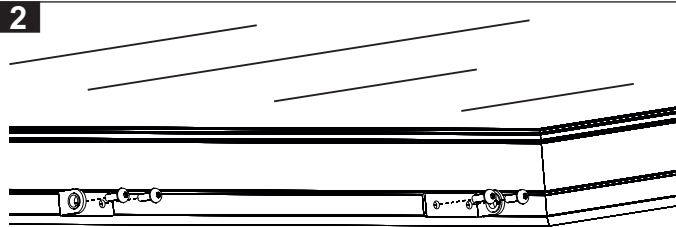

Schüco® S47D

4x 4,8x16 Torx AW25 A2

2x 4,8x22 vz ISO 7050

2x

1x 70x5 mm

1x 6x2 mm

Für aufgesetzte Rahmenmontage, auswärts öffnend.

For surfaced frame mounting, outward opening.

Montage sur dormant, en applique ouverture extérieure.

Para el montaje sobre marco, apertura hacia el exterior.

Montaż na ramie, otwierane na zewnątrz

для накладного монтажа, нижнеподвесные окна с открыванием наружу.

Para montagem exterior ao perfil, a abrir para fora.

For synlig rammemontage, udadgående vindue.

4,8x16 mm
Torx AW25

D+H

D+H Mechatronic AG
Georg-Sasse-Str. 28-32
22949 Ammersbek, Germany
Tel.: +4940-605 65 239
Fax: +4940-605 65 254
E-Mail: info@dh-partner.com