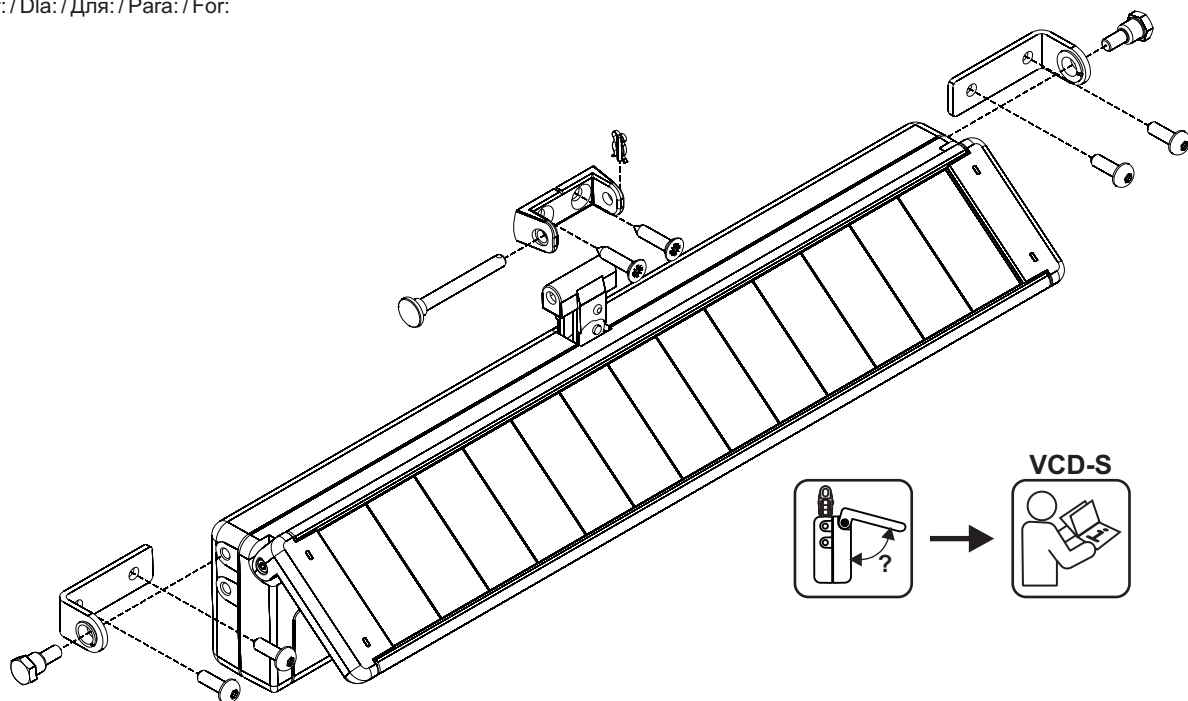

Schüco® S47D

4x 4,8x16 Torx AW25 A2

2x 4,8x22 vz ISO 7050

2x

1x 70x5 mm

1x 6x2 mm

Für aufgesetzte Rahmenmontage, auswärts öffnend.

For surfaced frame mounting, outward opening.

Montage sur dormant, en applique ouverture extérieure.

Para el montaje sobre marco, apertura hacia el exterior.

Montaż na ramie, otwierane na zewnątrz

для накладного монтажа, нижнеподвесные окна с открыванием наружу.