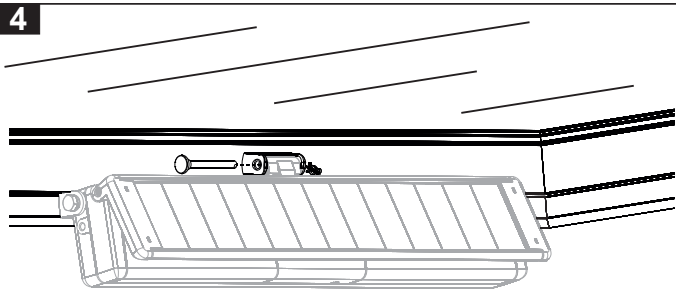

Schüco® S47D

4x 4,8x16 Torx AW25 A2

2x 4,8x22 vz ISO 7050

2x

1x 70x5 mm

1x 6x2 mm

Für aufgesetzte Rahmenmontage, auswärts öffnend.

For surfaced frame mounting, outward opening.

Montage sur dormant, en applique ouverture extérieure.

Para el montaje sobre marco, apertura hacia el exterior.

Montaż na ramie, otwierane na zewnątrz

для накладного монтажа, нижнеподвесные окна с открыванием наружу.

Para montagem exterior ao perfil, a abrir para fora.

For synlig rammemontage, udadgående vindue.

4,8x16 mm
Torx AW25

D+H

D+H Mechatronic AG
Georg-Sasse-Str. 28-32
22949 Ammersbek, Germany
Tel.: +4940-605 65 239
Fax: +4940-605 65 254
E-Mail: info@dh-partner.com