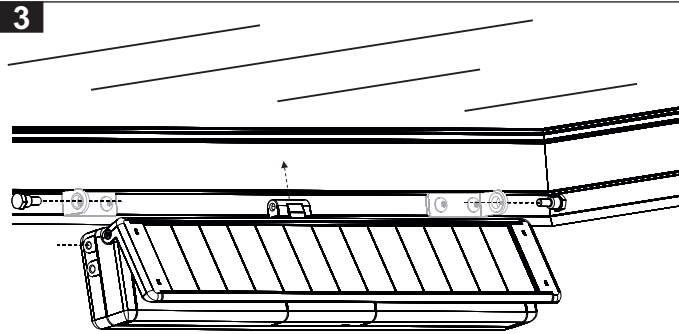

Schüco® S47D

4x 4,8x16 Torx AW25 A2

2x 4,8x22 vz ISO 7050

2x

1x 70x5 mm

1x 6x2 mm

Für aufgesetzte Rahmenmontage, auswärts öffnend.

For surfaced frame mounting, outward opening.

Montage sur dormant, en applique ouverture extérieure.

Para el montaje sobre marco, apertura hacia el exterior.

Montaż na ramie, otwierane na zewnątrz

для накладного монтажа, нижнеподвесные окна с открыванием наружу.

Para montagem exterior ao perfil, a abrir para fora.

For synlig rammemontage, udadgående vindue.

4,8x16 mm
Torx AW25

D+H

D+H Mechatronic AG
Georg-Sasse-Str. 28-32
22949 Ammersbek, Germany
Tel.: +4940-605 65 239
Fax: +4940-605 65 254
E-Mail: info@dh-partner.com