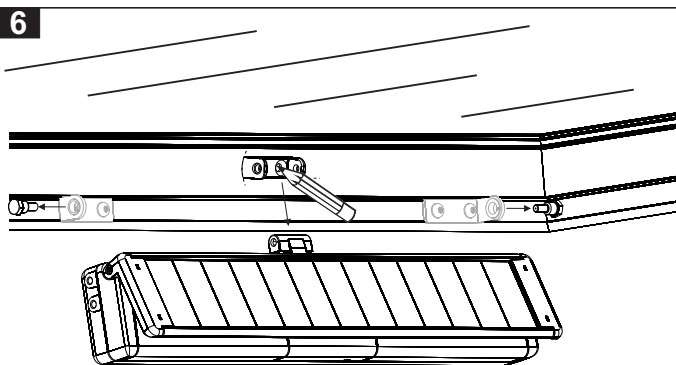

Schüco® S47D

4x 4,8x16 Torx AW25 A2

2x 4,8x22 vz ISO 7050

2x

1x 70x5 mm

1x 6x2 mm

Für aufgesetzte Rahmenmontage, auswärts öffnend.

For surfaced frame mounting, outward opening.

Montage sur dormant, en applique ouverture extérieure.

Para el montaje sobre marco, apertura hacia el exterior.

Montaż na ramie, otwierane na zewnątrz

для накладного монтажа, нижнеподвесные окна с открыванием наружу.

Para montagem exterior ao perfil, a abrir para fora.

For synlig rammemontage, udadgående vindue.

4,8x16 mm
Torx AW25

D+H

D+H Mechatronic AG
Georg-Sasse-Str. 28-32
22949 Ammersbek, Germany
Tel.: +4940-605 65 239
Fax: +4940-605 65 254
E-Mail: info@dh-partner.com