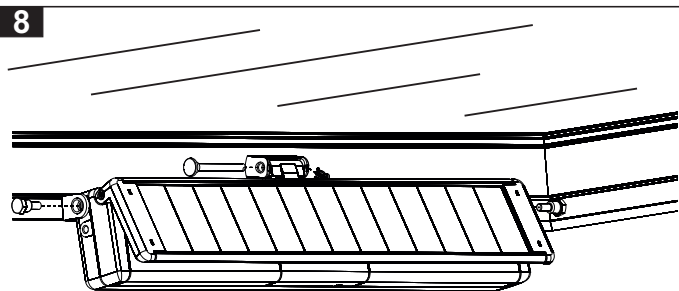

Schüco® S47D

4x 4,8x16 Torx AW25 A2

2x 4,8x22 vz ISO 7050

2x

1x 70x5 mm

1x 6x2 mm

Für aufgesetzte Rahmenmontage, auswärts öffnend.

For surfaced frame mounting, outward opening.

Montage sur dormant, en applique ouverture extérieure.

Para el montaje sobre marco, apertura hacia el exterior.

Montaż na ramie, otwierane na zewnątrz

для накладного монтажа, нижнеподвесные окна с открыванием наружу.

Para montagem exterior ao perfil, a abrir para fora.

For synlig rammemontage, udadgående vindue.

4,8x16 mm
Torx AW25

D+H

D+H Mechatronic AG
Georg-Sasse-Str. 28-32
22949 Ammersbek, Germany
Tel.: +4940-605 65 239
Fax: +4940-605 65 254
E-Mail: info@dh-partner.com