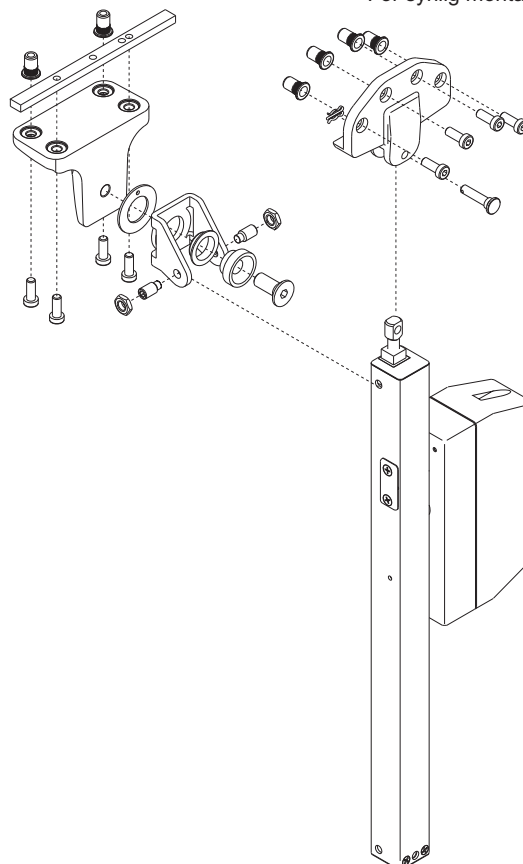

2x M8 - DIN-439

1x 6x2 mm

1x 6x30 mm

Für aufgesetzte Montage, Dachfenster auswärts öffnend

For surfaced mounting, rooflight outward opening

Pour le montage en applique, fenêtre de toiture (ouvrant à l'extérieur)