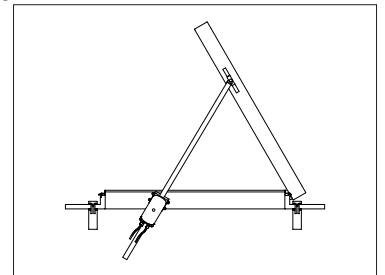

Für aufgesetzte Montage, Dachfenster auswärts öffnend

For surfaced mounting, rooflight outward opening

Pour le montage en applique, fenêtre de toiture (ouvrant à l'extérieur)

Para montaje en superficie, lucernario apertura exterior

Do montażu zewnętrznego, do okien dachowych otwieranych na zewnątrz

Для накладного монтажа, крышных окон, открывание наружу

Para instalação com motor visível, em janelas projectantes para o exterior, janelas de teto de chapa com aberturas projectantes

For synlig montage, udadgående tagvindue