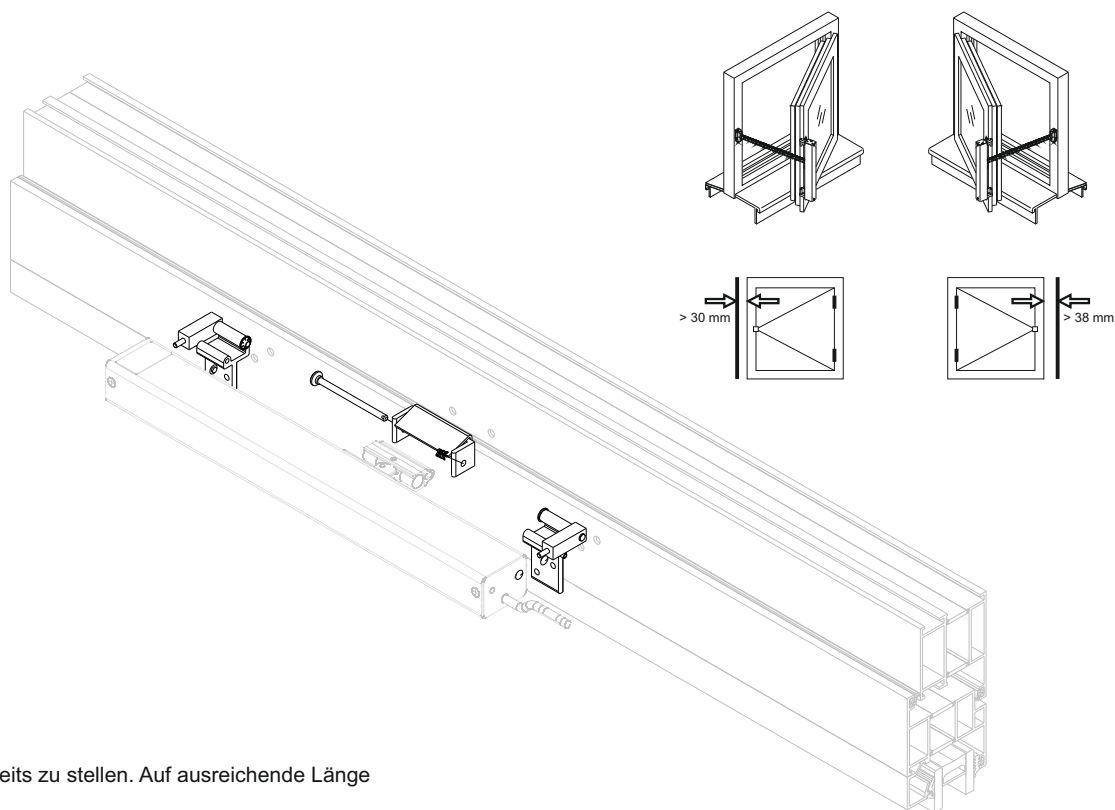

Przed przystąpieniem do montażu na określonym, konkretnym profilu należy zapoznać się z instrukcją montażu i dokumentacją techniczną D+H.

Перед монтажом необходимо принимать во внимание инструкции по установке для данного профиля согласно чертежам D+H.

Antes do início da montagem, por favor respeitar imperativamente as instruções de montagem específicas dos perfis conforme o desenho de utilização da D+H.

Før montagestart bemærk da venligst de profilspecifikke montageanvisninger i.h.t.D+H's anvendelsestegninger.

Право до зміан технічних застїжень.
Права на технічні змієння зберігаються.
Modificacoes técnicas reservadas.
Forbehold for tekniske ændringer.

Technische Änderungen vorbehalten.
Rights to technical modifications reserved.
Tout changement technique réservé.
Se reserva el derecho a realizar modificaciones técnicas

1x 62.600.65

1x 62.101.28

2x 2mm

6x 4mm

Für aufgesetzte Montage, Drehfenster einwärts öffnend.

For surfaced mounting, Side hung window inward opening.

Pour le montage en applique, Fenêtre ouverture à la française.

Para montaje en superficie, Ventana batiente con apertura interior.

Do montażu zewnętrzne, Okno rozwierne do wewnątrz.

Для накладного монтажа, Поворотное окно, открывание вовнутрь.

Para instalação com motor visível, Janela de batente, abertura interior.

For synlig montage, Indadgående sidehængt vindue.