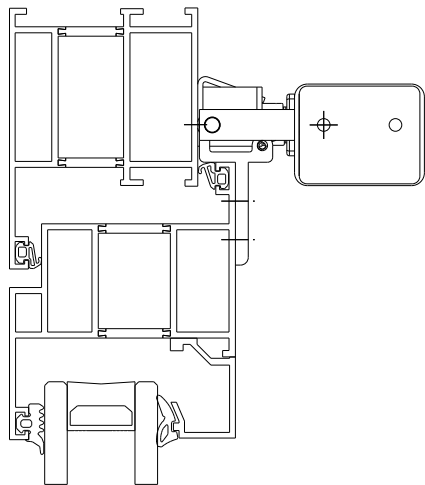

Originalanleitung
Original instructions
Notice originale
Manual original

Oryginalna instrukcja
Оригинальная инструкция
Instrução original
Originalanvisning

D+H

KA-BS088-VSIS

Für: / For: / Pour: / Por: / Dla: / Для: / Para: / For:

Universalkonsole/Universal bracket