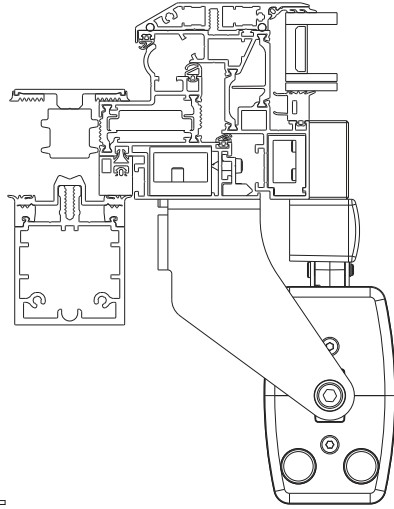

Raico® Frame+100/120RI

Vor Montagebeginn bitte unbedingt die profilspezifischen Montagehinweise gemäß D+H Anwendungszeichnung beachten.

Before mounting, the profile specific mounting instructions in the D+H application drawings must be taken into account.

Avant l' installation, prière de respecter les instructions de montage spécifiques du profil selon les dessins techniques d'utilisation de D+H.

Antes de montar se deben tener en cuenta las instrucciones de montaje específicas del perfil en los dibujos de aplicaciones de D+H.