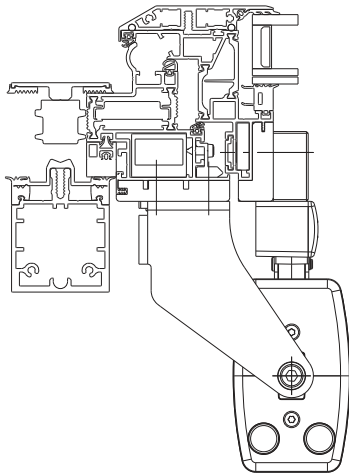

**Raico® Frame+100-120RI**

Vor Montagebeginn bitte unbedingt die profilspezifischen Montagehinweise gemäß D+H Anwendungszeichnung beachten.

Before mounting, the profile specific mounting instructions in the D+H application drawings must be taken into account.

Avant l' installation, prière de respecter les instructions de montage spécifiques du profil selon les dessins techniques d'utilisation de D+H.

Antes de montar se deben tener en cuenta las instrucciones de montaje específicas del perfil en los dibujos de aplicaciones de D+H.