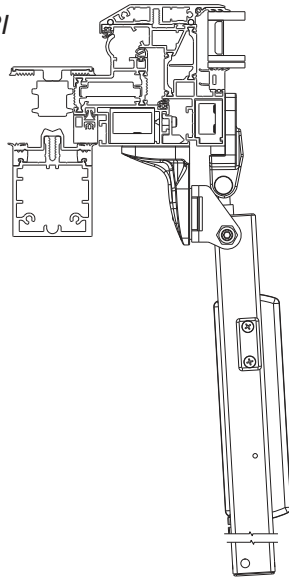

Raico® Frame+100-120RI

Vor Montagebeginn bitte unbedingt die profilspezifischen Montagehinweise gemäß D+H Anwendungszeichnung beachten.

Before mounting, the profile specific mounting instructions in the D+H application drawings must be taken into account.