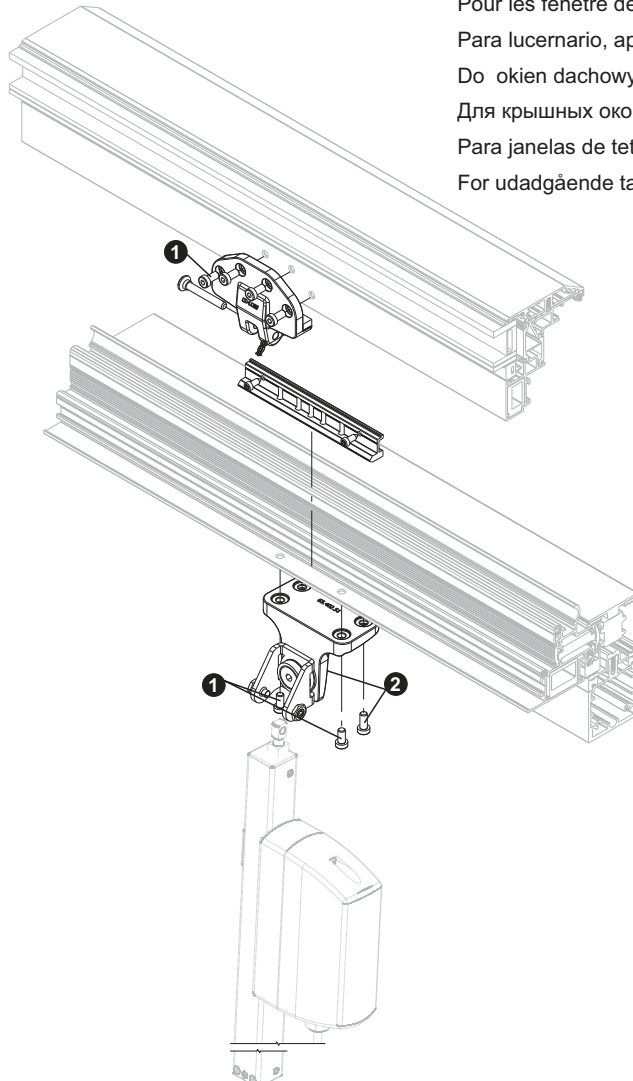

99.883.50 1.0/04/16
© 2016 D+H Mechatronic AG, Ammersbek

6x DIN 7984 M6x12

2x DIN 7984 M6x14

2x DIN 7504NTX 3,9x13

1x Konsolenstift D6x30

1x Federsplint 6x2mm

Für Dachfenster auswärts öffnend

For rooflight outward opening