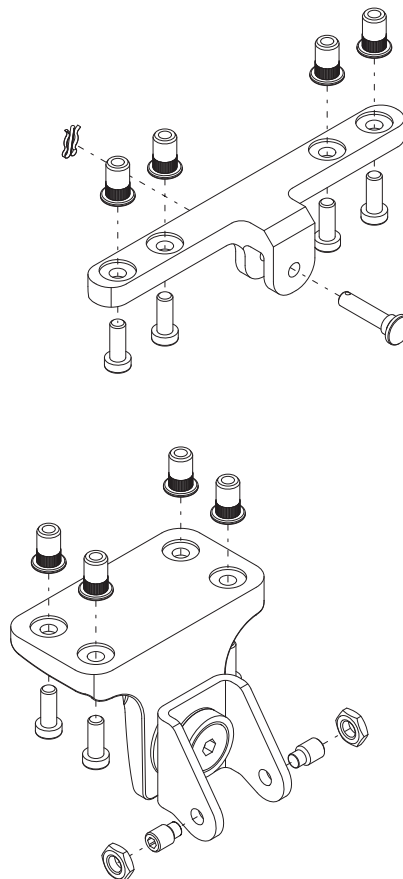

8x M6x16 DIN-7984

8x M6-30 R FK

2x M8x16 DIN-915

2x M8 DIN-439

1x 6x2 mm

1x 6x30 mm

Für seitliche Montage

For side mounting

Pour montage latéral

Por montaje lateral

Montażu na stronie

Для бокового крепления

Para montagem lateral

For side montering

99.882.73 1.1/06/22
© 2011 D+H Mechatronic AG, Ammersbek