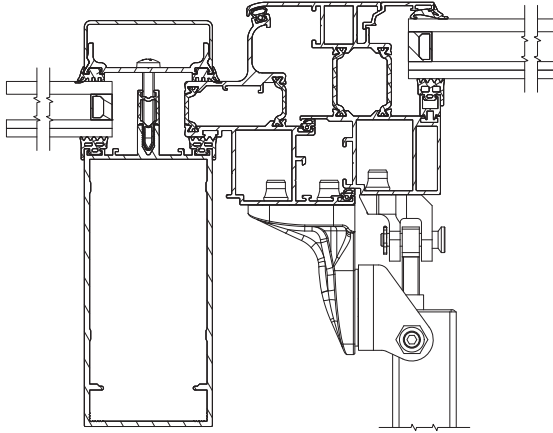

Reynaers® Flush roof vent

Vor Montagebeginn bitte unbedingt die profilspezifischen Montagehinweise gemäß D+H Anwendungszeichnung beachten.

Before mounting, the profile specific mounting instructions in the D+H application drawings must be taken into account.