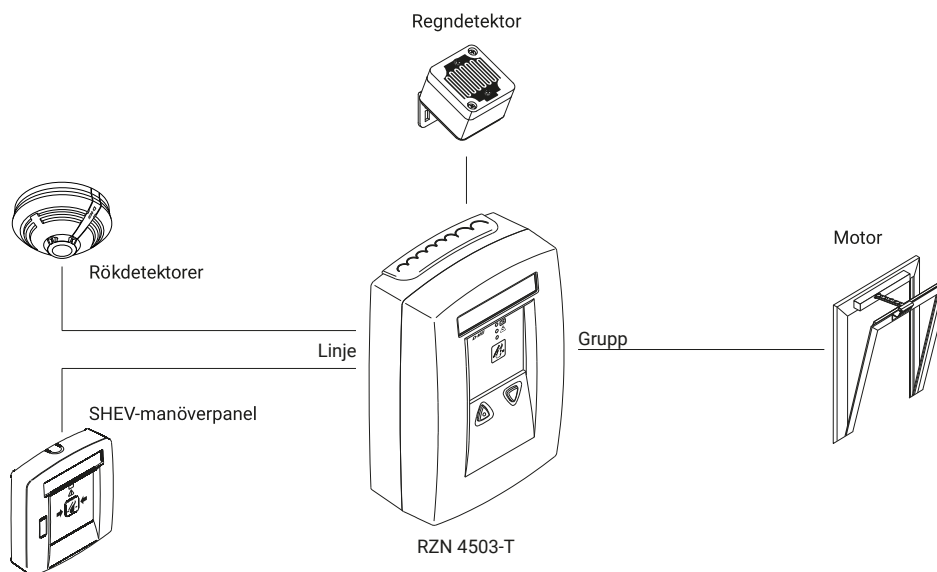

Tekniska data

RZN 4503-T

Försörjning	230 V AC / 50 Hz / 100 VA
Standbyeffekt	< 5 W
Utgång	24 V DC / 3 A
Rippel	< 0,5 Vss
Driftsätt övervakning	Permanent drift
Driftsätt larm / Ventilation	Korttidsdrift 30 % tillkopplingstid
Kapslingsklass	IP 30
Temperaturområde	-5 °C ... +40 °C
Linje / Grupp	1 / 1
Kapsling	Aluminium
Färg	Orange (~ RAL 2011)
B x H x D	156 x 235 x 82 mm
Batterityp	Typ 8 (1x)
Vikt	1,9 kg
Artikelnr	30.107.30

Batterier måste beställas separat.

Användningsexempel