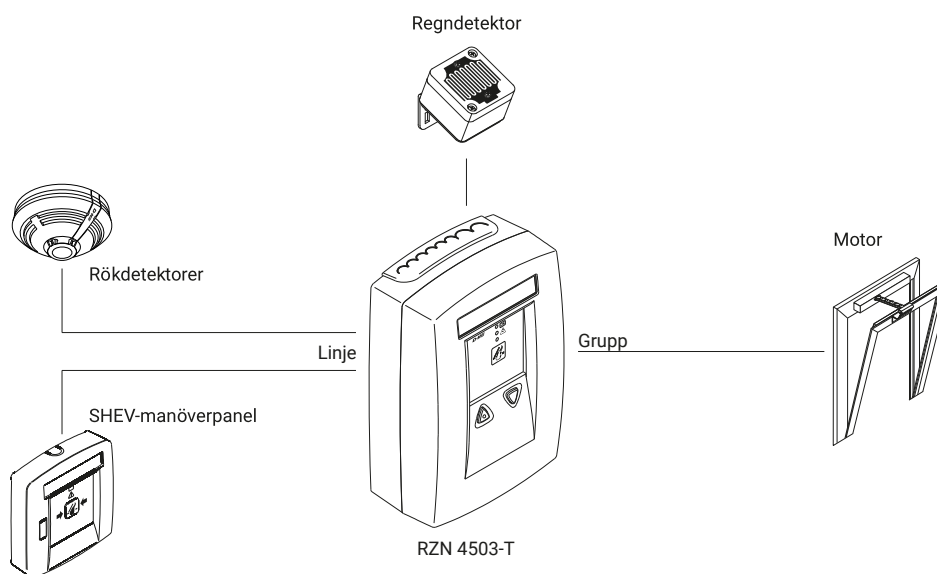

Tekniska data

RZN 4503-T/G

Försörjning	230 V AC / 50 Hz / 100 VA
Standbyeffekt	< 5 W
Utgång	24 V DC / 3 A
Rippel	< 0,5 Vss
Driftsätt övervakning	Permanent drift
Driftsätt larm / Ventilation	Korttidsdrift 30 % tillkopplingstid
Kapslingsklass	IP 30
Temperaturområde	-5 °C ... +40 °C
Linje / Grupp	1 / 1
Kapsling	Aluminium
Färg	Grå (~ RAL 7035)
B x H x D	156 x 235 x 82 mm
Batterityp	Typ 8 (1x)
Vikt	1,9 kg
Artikelnr	30.107.40

Batterier måste beställas separat.

Användningsexempel