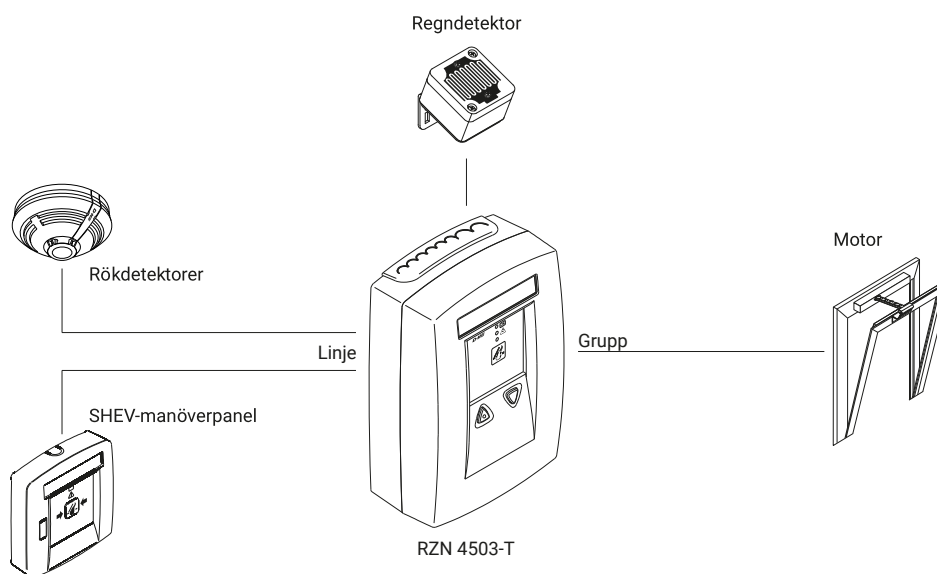

Tekniska data

RZN 4503-T/Y

Försörjning	230 V AC / 50 Hz / 100 VA
Standbyeffekt	< 5 W
Utgång	24 V DC / 3 A
Rippel	< 0,5 Vss
Driftsätt övervakning	Permanent drift
Driftsätt larm / Ventilation	Korttidsdrift 30 % tillkopplingstid
Kapslingsklass	IP 30
Temperaturområde	-5 °C ... +40 °C
Linje / Grupp	1 / 1
Kapsling	Aluminium
Färg	Gul (~ RAL 1004)
B x H x D	156 x 235 x 82 mm
Batterityp	Typ 8 (1x)
Vikt	1,9 kg
Artikelnr	30.107.60

Batterier måste beställas separat.

Användningsexempel